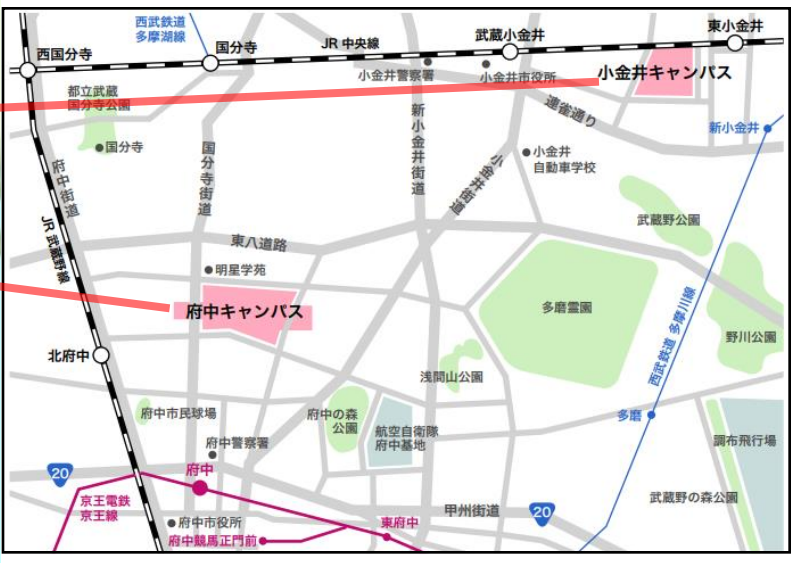

位置図

【キャンパス間の移動】
 移動距離・・・約5km（自動車 利用）
 移動時間・・・約40分（バス・電車 利用）、約20分（自転車 利用）
 交通手段・・・府中キャンパス = 小金井キャンパス
 京王バス「晴見町」バス停 = 「国分寺駅南口」バス停
 JR中央線「国分寺駅」= JR中央線「東小金井駅」

府中キャンパス

〒183-8538

東京都府中市晴見町3-8-1

- 国分寺駅より
バス：JR中央線「国分寺駅」下車
南口2番乗り場から「府中駅行バス（明星学苑経由）」約10分
「晴見町」バス停下車すぐ
- 府中駅より
バス：京王線「府中駅」下車
北口バスターミナル3番乗り場から
「国分寺駅南口行バス（明星学苑経由）」約7分
「晴見町」バス停下車すぐ
- 北府中駅より
徒歩：JR武蔵野線「北府中駅」下車 徒歩12分

JR武蔵野線「北府中駅」から府中キャンパスへ

小金井キャンパス

〒184-8588

東京都小金井市中町2-24-16

- 東小金井駅より
徒歩：JR中央線「東小金井駅」下車
南口 徒歩約8分
nonowa口 徒歩約6分
- 武蔵小金井駅より
徒歩：JR中央線「武蔵小金井駅」下車
南口 徒歩約20分

JR中央線「東小金井駅」から小金井キャンパスへ

JR中央線「武蔵小金井駅」から小金井キャンパスへ

府中キャンパスマップ

- ① 1号館
- ② 2号館・新2号館
- ③ 3号館
- ④ 4号館
- ⑤ 5号館
- ⑥ 6号館
- ⑦ 7号館
- ⑧ 8号館
- ⑨ 9号館
- ⑩ 農学部本館・科学博物館分館
- ⑪ 農学部第1講義棟
- ⑫ 農学部第2講義棟
- ⑬ 府中図書館
- ⑭ 新4号館
- ⑮ 動物医療センター
- ⑯ 硬蛋白質利用研究施設
- ⑰ 府中体育館
- ⑱ 総合屋内運動場
- ⑲ 福利厚生センター
- ⑳ スポーツ健康科学棟