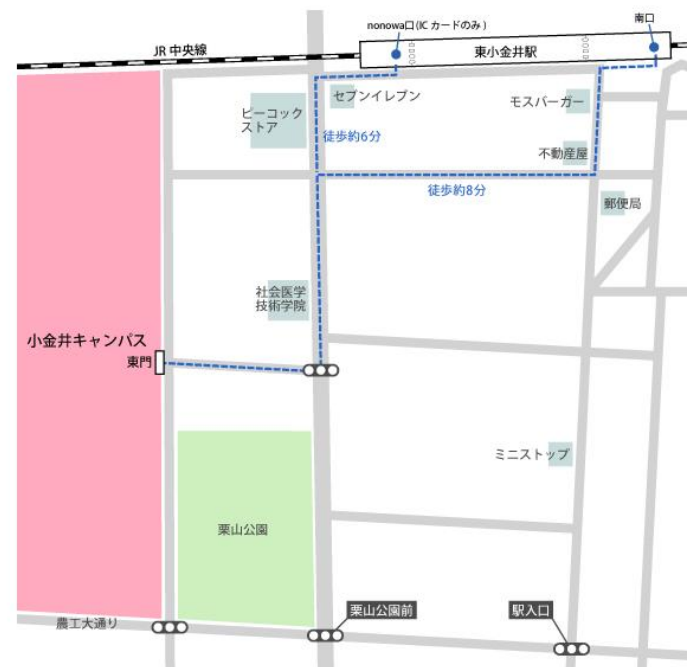

位置図

【キャンパス間の移動】
 移動距離・・・約5km（自動車 利用）
 移動時間・・・約40分（バス・電車 利用）、約20分（自転車 利用）
 交通手段・・・府中キャンパス = 小金井キャンパス
 京王バス「晴見町」バス停 = 「国分寺駅南口」バス停
 JR中央線「国分寺駅」= JR中央線「東小金井駅」

府中キャンパス

〒183-8538

東京都府中市晴見町3-8-1

- 国分寺駅より
バス：JR中央線「国分寺駅」下車
南口2番乗り場から「府中駅行バス（明星学苑経由）」約10分
「晴見町」バス停下車すぐ
- 府中駅より
バス：京王線「府中駅」下車
北口バスターミナル3番乗り場から
「国分寺駅南口行バス（明星学苑経由）」約7分
「晴見町」バス停下車すぐ
- 北府中駅より
徒歩：JR武蔵野線「北府中駅」下車 徒歩12分

JR武蔵野線「北府中駅」から府中キャンパスへ

小金井キャンパス

〒184-8588

東京都小金井市中町2-24-16

- 東小金井駅より
徒歩：JR中央線「東小金井駅」下車
南口 徒歩約8分
nonowa口 徒歩約6分
- 武蔵小金井駅より
徒歩：JR中央線「武蔵小金井駅」下車
南口 徒歩約20分

JR中央線「東小金井駅」から小金井キャンパスへ

JR中央線「武蔵小金井駅」から小金井キャンパスへ

府中キャンパスマップ

- ① 1号館
- ② 2号館・新2号館
- ③ 3号館
- ④ 4号館
- ⑤ 5号館
- ⑥ 6号館
- ⑦ 7号館
- ⑧ 8号館
- ⑨ 9号館
- ⑩ 農学部本館・科学博物館分館
- ⑪ 農学部第1講義棟
- ⑫ 農学部第2講義棟
- ⑬ 府中図書館
- ⑭ 新4号館
- ⑮ 動物医療センター
- ⑯ 硬蛋白質利用研究施設
- ⑰ 府中体育館
- ⑱ 総合屋内運動場
- ⑲ 福利厚生センター
- ⑳ スポーツ健康科学棟

- ㉑ 大学院連合農学研究科管理研究棟
- ㉒ 府中先進学際科学府棟
- ㉓ 運動場附属施設(ゴルフ練習場)
- ㉔ 学生系事務棟(グローバル教育院府中オフィス)
- ㉕ 本部管理棟
- ㉖ 健康・相談総合支援機構(府中保健管理センター)
- ㉗ 武蔵野荘・50周年記念ホール
- ㉘ 農学部 R I 研究室
- ㉙ 遺伝子実験施設
- ㉚ 広域都市圏フィールドサイエンス教育研究センター
- ㉛ 先進植物工場研究施設