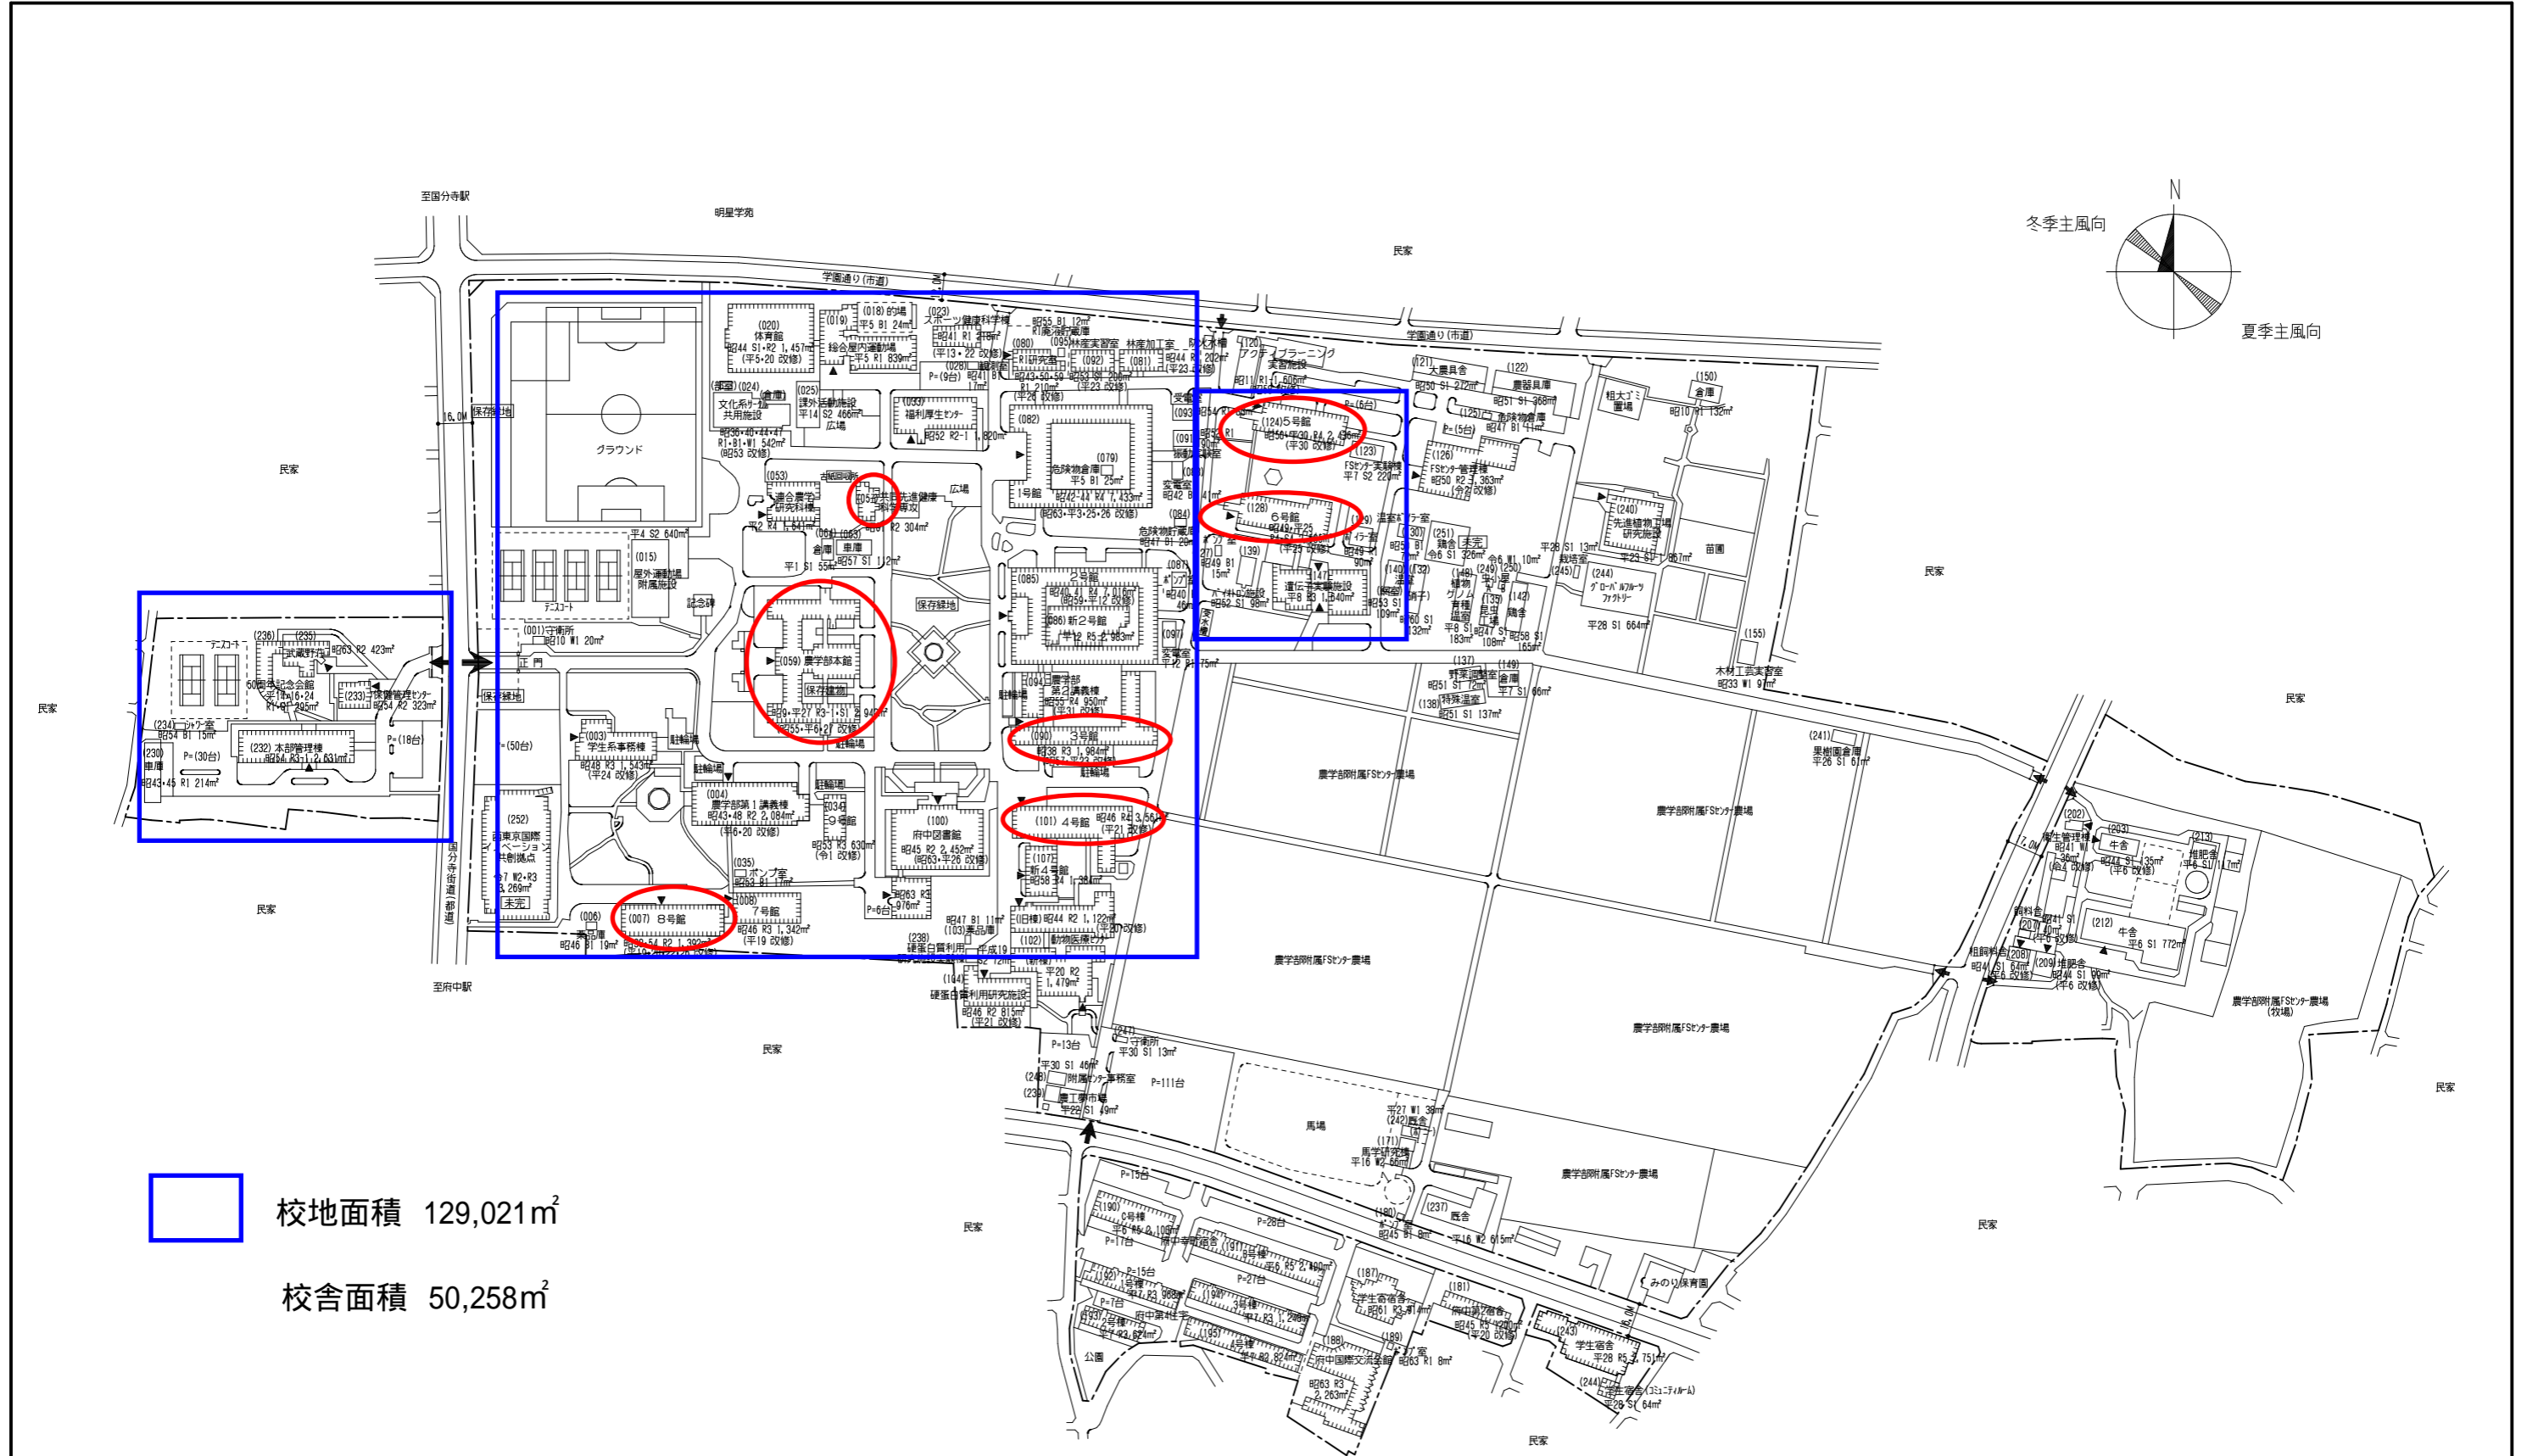

配 置 図

敷地面積	建築面積	延べ面積	建ぺい率	容積率	全学生数	学部等名	団地番号	団地名	所在地	学校番号	学校名	作成年度
299,319m²	39,324m²	89,087m²	13.1%	29.8%	1,793人	農学部	002	府中幸町	東京都府中市幸町3-5-8	212	東京農工大学	2024