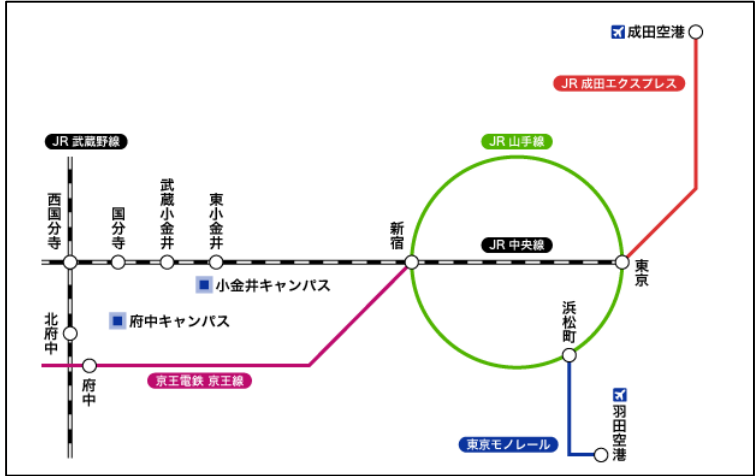

位置図

【キャンパス間の移動】
 移動距離・・・約5km（自動車 利用）
 移動時間・・・約40分（バス・電車 利用）、約20分（自転車 利用）
 交通手段・・・府中キャンパス = 小金井キャンパス
 京王バス「晴見町」バス停 = 「国分寺駅南口」バス停
 JR中央線「国分寺駅」= JR中央線「東小金井駅」

府中キャンパス

〒183-8538

東京都府中市晴見町3-8-1

- 国分寺駅より
バス：JR中央線「国分寺駅」下車
南口2番乗り場から「府中駅行バス（明星学苑経由）」約10分
「晴見町」バス停下車すぐ
- 府中駅より
バス：京王線「府中駅」下車
北口バスターミナル3番乗り場から
「国分寺駅南口行バス（明星学苑経由）」約7分
「晴見町」バス停下車すぐ
- 北府中駅より
徒歩：JR武蔵野線「北府中駅」下車 徒歩12分

JR武蔵野線「北府中駅」から府中キャンパスへ

小金井キャンパス

〒184-8588

東京都小金井市中町2-24-16

- 東小金井駅より
徒歩：JR中央線「東小金井駅」下車
南口 徒歩約8分
nonowa口 徒歩約6分
- 武蔵小金井駅より
徒歩：JR中央線「武蔵小金井駅」下車
南口 徒歩約20分

JR中央線「東小金井駅」から小金井キャンパスへ

JR中央線「武蔵小金井駅」から小金井キャンパスへ

府中キャンパスマップ

- ① 1号館
- ② 2号館・新2号館
- ③ 3号館
- ④ 4号館
- ⑤ 5号館
- ⑥ 6号館
- ⑦ 7号館
- ⑧ 8号館
- ⑨ 9号館
- ⑩ 農学部本館・科学博物館分館
- ⑪ 農学部第1講義棟
- ⑫ 農学部第2講義棟
- ⑬ 府中図書館
- ⑭ 新4号館
- ⑮ 動物医療センター
- ⑯ 硬蛋白質利用研究施設
- ⑰ 府中体育館
- ⑱ 総合屋内運動場
- ⑲ 福利厚生センター
- ⑳ スポーツ健康科学棟