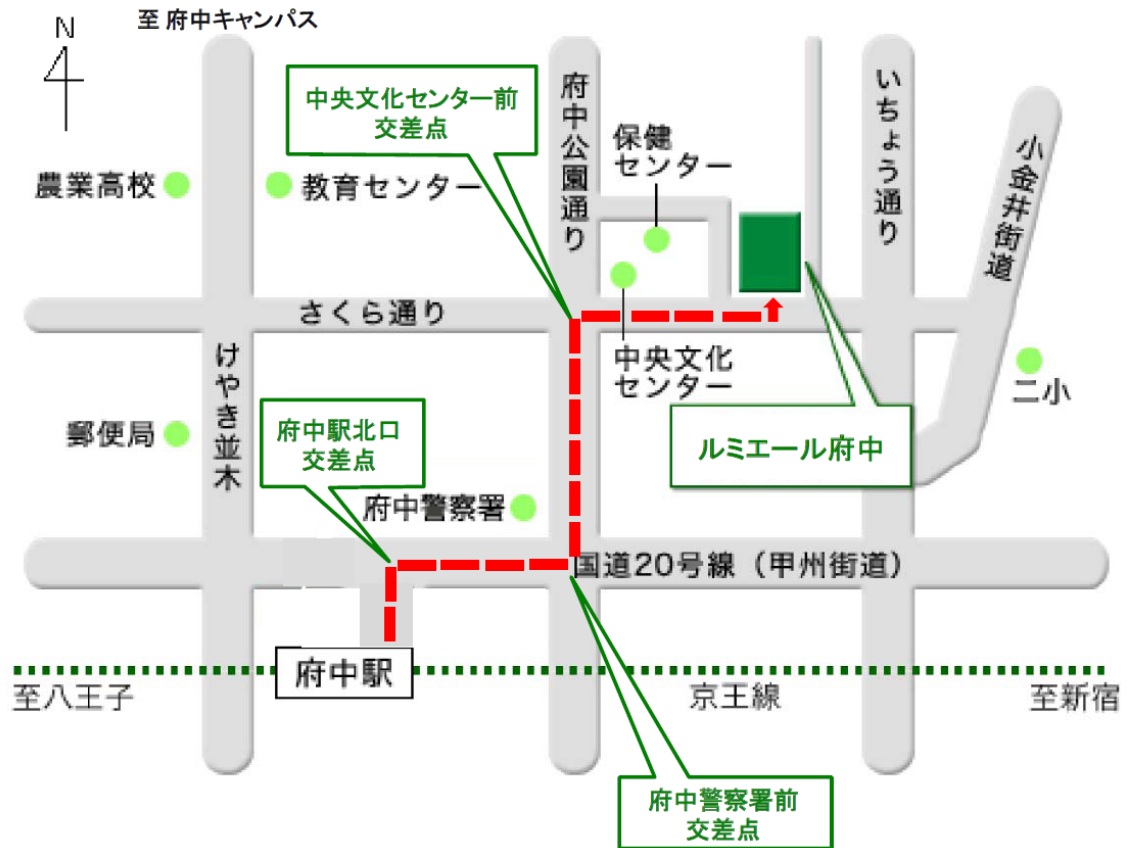

全体会会場 ルミエール府中（10:00～12:00）案内図

交通機関ご利用の場合

- ・京王線府中駅下車徒歩6分（新宿から約25分）
- ・JR中央線武蔵小金井駅から

府中駅行バス（学園通り経由）府中三郵便局下車徒歩2分