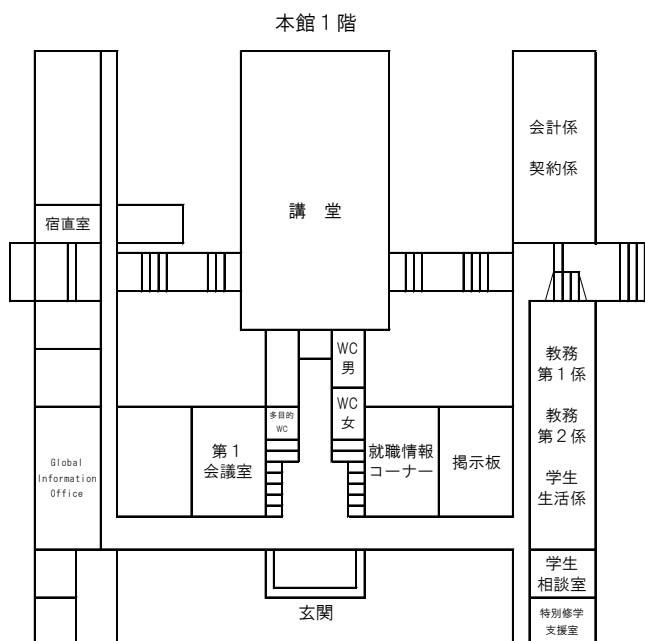

2019年度農学府履修案内付録（府中キャンパス教室配置図）

2019年4月1日時点

農学部本館

農学部第一講義棟

※遠隔講義システム

1号館

2号館

農学部第2講義棟

4号館, 新4号館3階

5号館1階

6号館2階