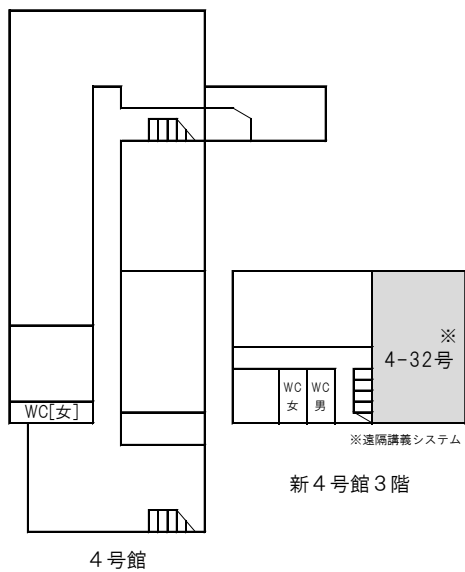

2019年度農学府履修案内付録（府中キャンパス教室配置図）

2019年4月1日時点

農学部本館

農学部第一講義棟

※遠隔講義システム

1号館

2号館

農学部第2講義棟

4号館, 新4号館3階

5号館1階

6号館2階