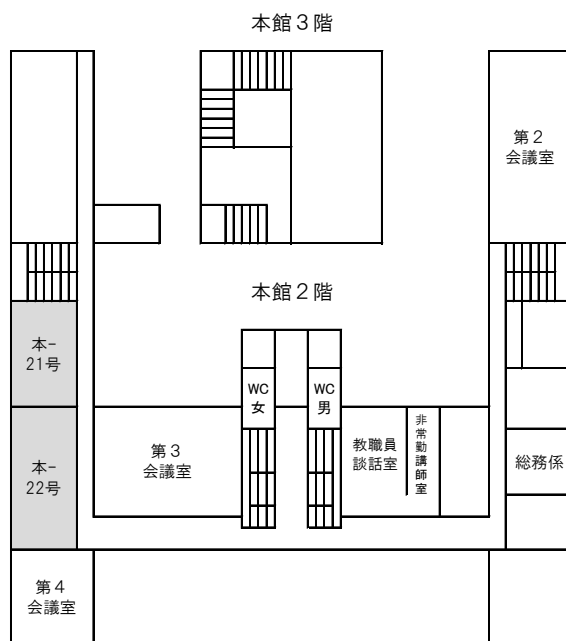

2019年度農学府履修案内付録（府中キャンパス教室配置図）

2019年4月1日時点

農学部本館

農学部第一講義棟

※遠隔講義システム

1号館

2号館

農学部第2講義棟

4号館, 新4号館3階

5号館1階

6号館2階