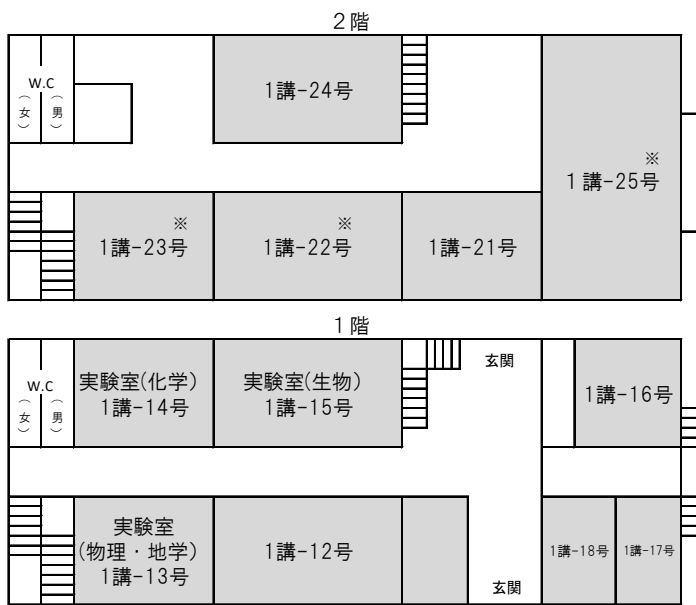

2019年度農学府履修案内付録（府中キャンパス教室配置図）

2019年4月1日時点

農学部本館

農学部第一講義棟

※遠隔講義システム

1号館

2号館

農学部第2講義棟

4号館, 新4号館3階

5号館1階

6号館2階