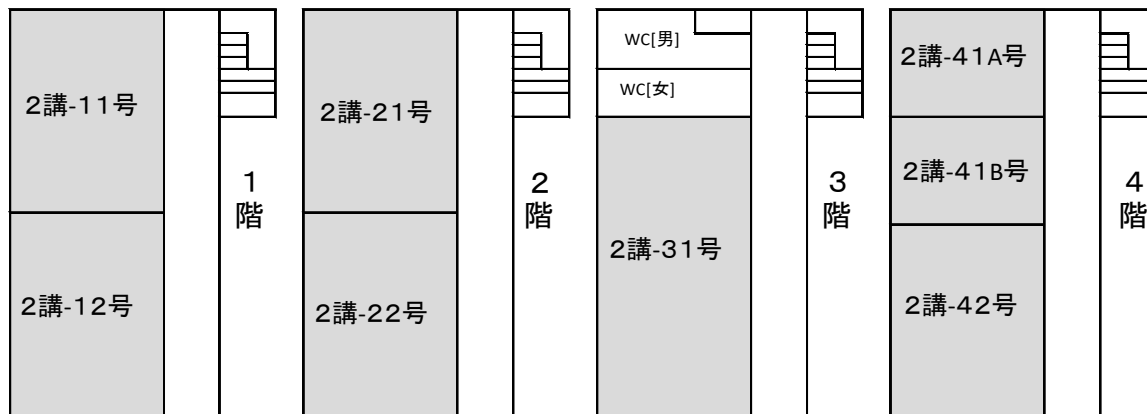

2019年度農学府履修案内付録（府中キャンパス教室配置図）

2019年4月1日時点

農学部本館

農学部第一講義棟

※遠隔講義システム

1号館

2号館

農学部第2講義棟

4号館, 新4号館3階

5号館1階

6号館2階