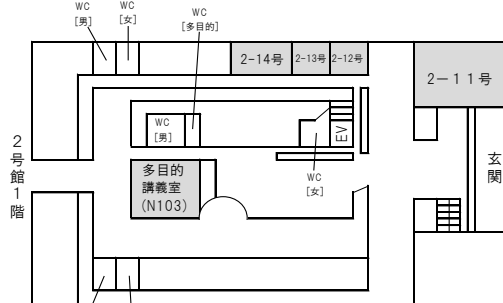

2019年度農学府履修案内付録（府中キャンパス教室配置図）

2019年4月1日時点

農学部本館

農学部第一講義棟

※遠隔講義システム

1号館

2号館

農学部第2講義棟

4号館, 新4号館3階

5号館1階

6号館2階