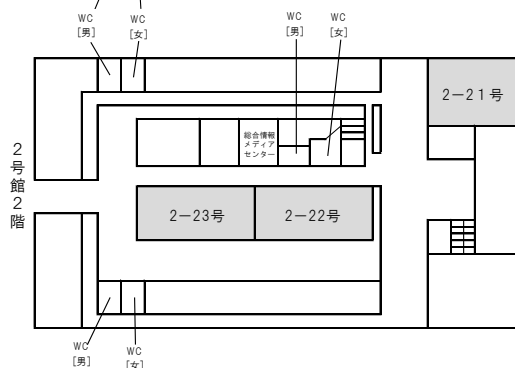

2019年度農学府履修案内付録（府中キャンパス教室配置図）

2019年4月1日時点

農学部本館

農学部第一講義棟

※遠隔講義システム

1号館

2号館

農学部第2講義棟

4号館, 新4号館3階

5号館1階

6号館2階