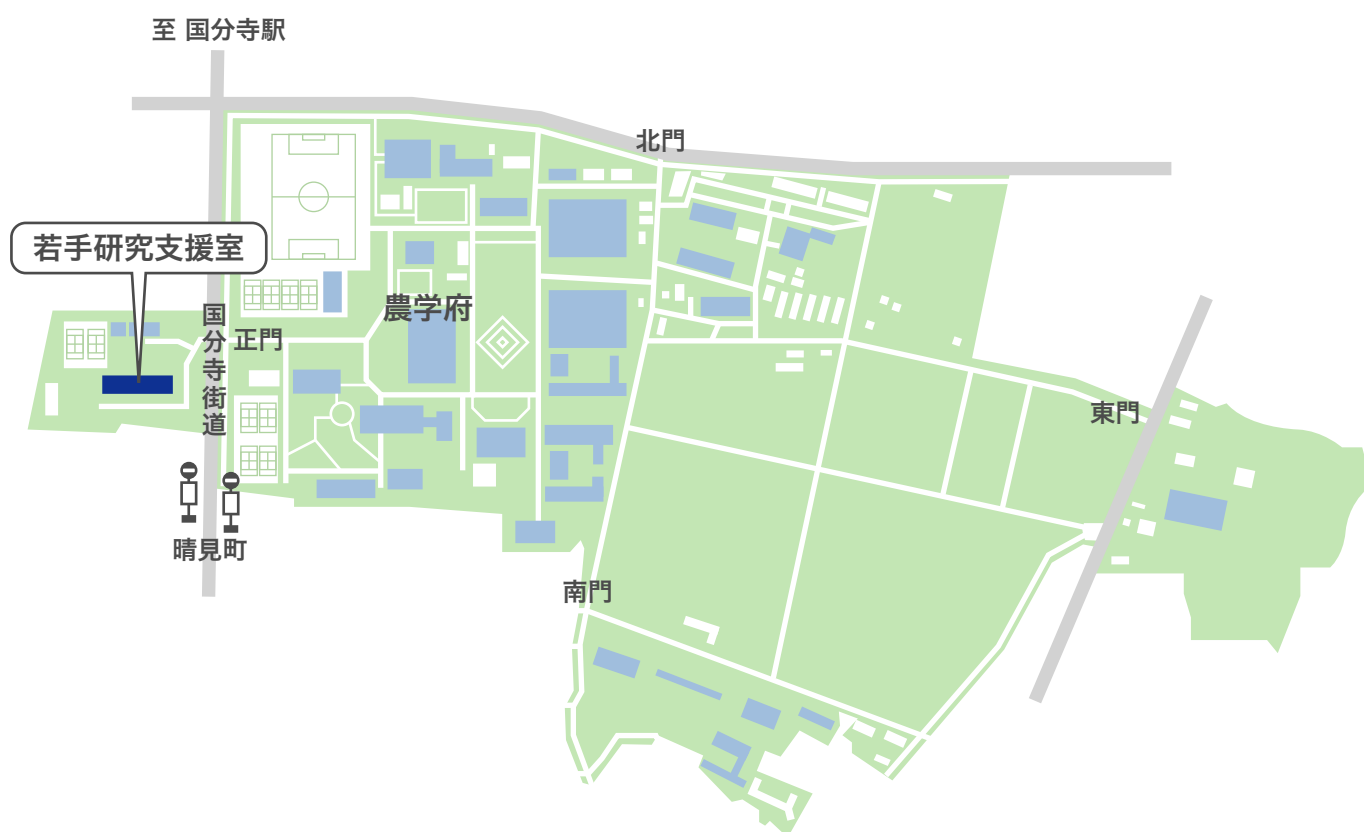

東京農工大学 / 交通アクセス

【府中キャンパス / 若手研究支援室】