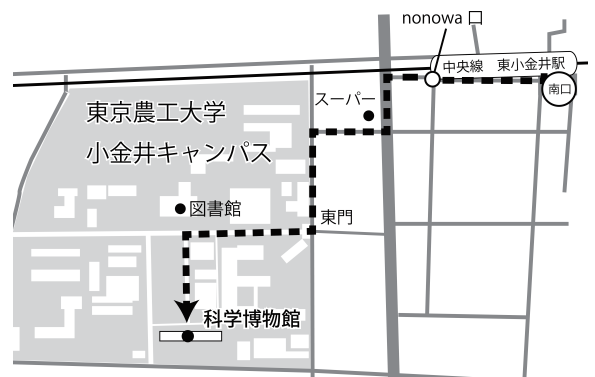

# 東京大学史料編纂所協力 絹に描く —透かしの効果—

開館中公開  
10:00～17:00

科学博物館本館 3階多目的実験室

# 学生チーム

ミュゼット  
musset の実験教室！！

8日:浮沈子(ふちんし)を作ろう！  
9日:クロマトグラフィーの花を咲かそう！

10:00～、11:00～、12:00～、13:00～  
各回 15名

科学博物館前-府中キャンパス  
シャトルバス時刻表

11時	00 20 40
12時	運行なし
13時	00 20 40
14時	00 30
15時	00 20 40
16時	(00 30)※8日(土)のみ

# 科学博物館分館 近代農学資料展示室 特別開館

9:00～17:00 農学部本館 3階  
(府中キャンパス)

科学博物館本館 1階・3階

# 航空研究会ミニ展示 室内飛行機と ロケットの世界 ～農工生は空にもいるぞ！～

飛行機とロケットの紹介、飛行船のデモフライト  
11:30～ 14:00～

アクセス：中央線東小金井駅  
南口・nonowa口より 徒歩10分