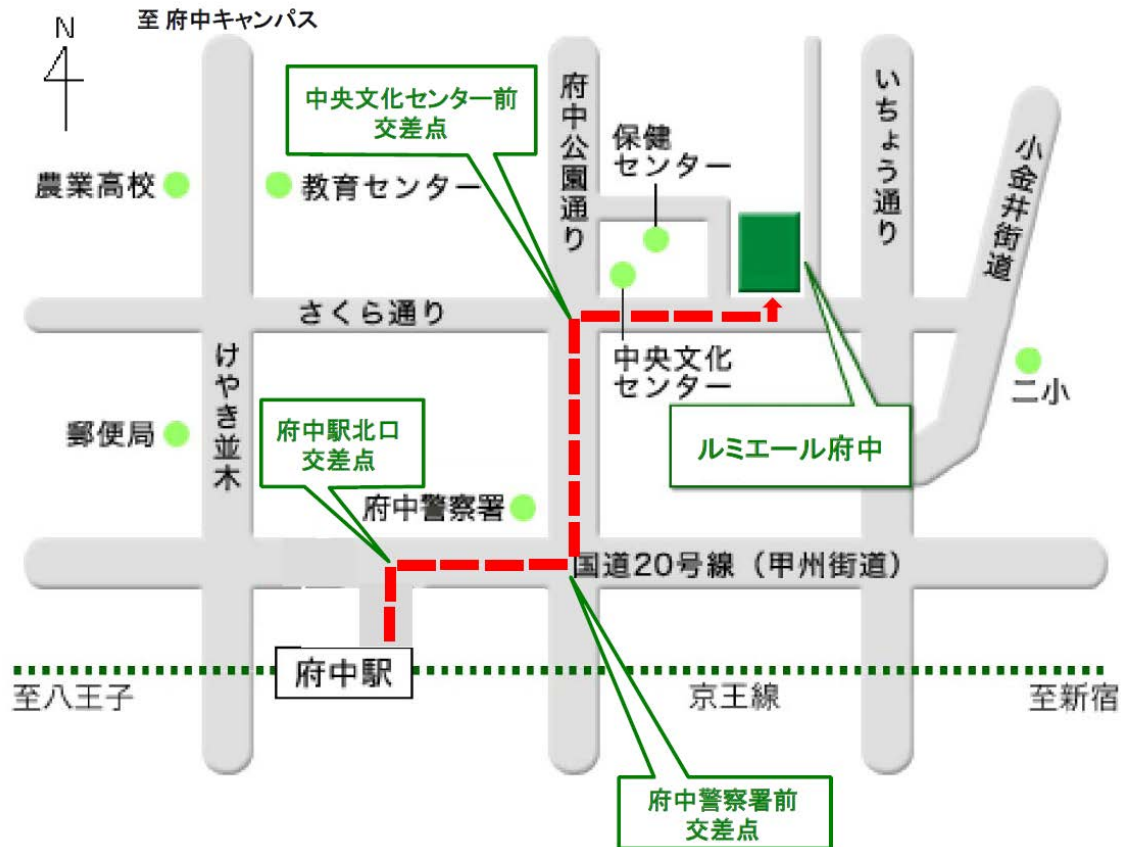

全学セッション会場 ルミエール府中（10:00～11:45）案内図

交通機関ご利用の場合

- ・京王線府中駅下車徒歩6分（新宿から約25分）
- ・JR中央線武蔵小金井駅から

府中駅行バス（-学園通り経由）府中三郵便局下車徒歩2分